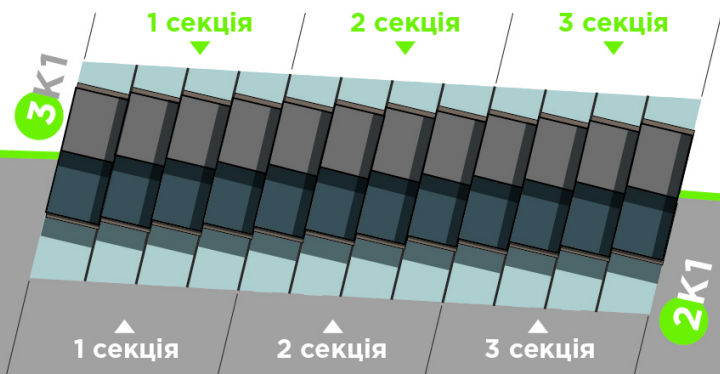

3К 1

ТРИПОВЕРХОВИЙ ТАУНХАУС

Загальна площа
129,79 м²

Житлова площа
59,30 м²

Експлікація приміщень:

1. Передпокій.....**4,01 м²**
2. Кухня **36,09 м²**
3. Санвузол.....**5,87 м²**

4. Хол.....**7,99 м²**
5. Ванна кімната **5,92 м²**
6. Спальня.....**15,56 м²**
7. Спальня.....**13,59 м²**
8. Балкон..... **0,87 м²**