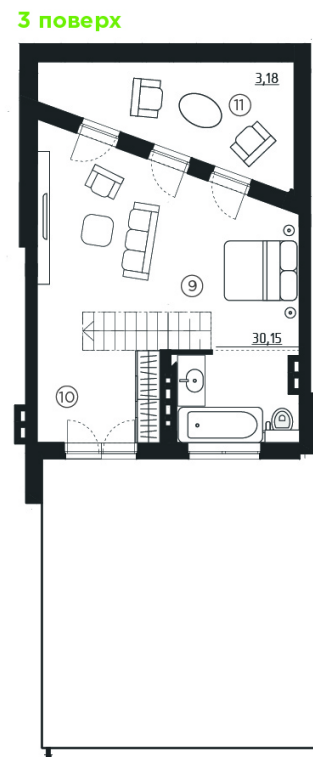

3К 1

ТРИПОВЕРХОВИЙ ТАУНХАУС

Загальна площа
129,79 м²

Житлова площа
59,30 м²

Експлікація приміщень:

1. Передпокій.....**4,01 м²**
2. Кухня **36,09 м²**
3. Санвузол.....**5,87 м²**

4. Хол.....**7,99 м²**
5. Ванна кімната **5,92 м²**
6. Спальня.....**15,56 м²**
7. Спальня.....**13,59 м²**
8. Балкон..... **0,87 м²**

9. Ванна кімната.....**6,04 м²**
10. Спальня**30,15 м²**
11. Тераса.....**3,18 м²**