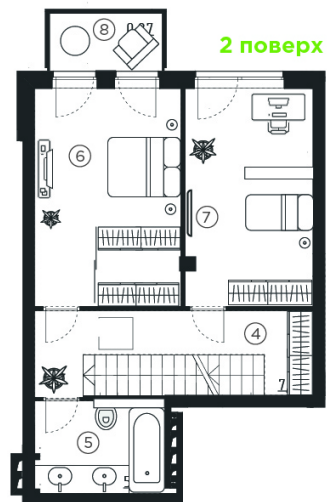

3К 1

ТРИПОВЕРХОВИЙ ТАУНХАУС

Загальна площа
129,79 м²

Житлова площа
59,30 м²

Експлікація приміщень:

1. Передпокій.....**4,01 м²**
2. Кухня **36,09 м²**
3. Санвузол.....**5,87 м²**

4. Хол.....**7,99 м²**
5. Ванна кімната **5,92 м²**
6. Спальня.....**15,56 м²**
7. Спальня.....**13,59 м²**
8. Балкон..... **0,87 м²**

9. Ванна кімната.....**6,04 м²**
10. Спальня**30,15 м²**
11. Тераса.....**3,18 м²**