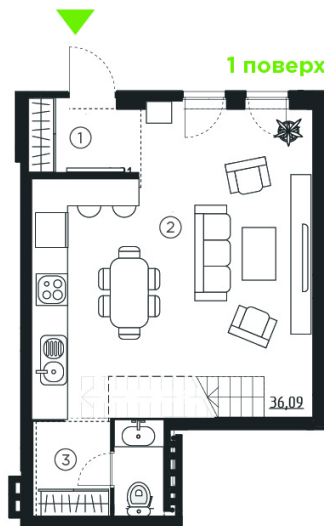

3К 1

ТРИПОВЕРХОВИЙ ТАУНХАУС

Загальна площа
129,79 м²

Житлова площа
59,30 м²

Експлікація приміщень:

1. Передпокій.....**4,01 м²**
2. Кухня **36,09 м²**
3. Санвузол.....**5,87 м²**

4. Хол.....**7,99 м²**
5. Ванна кімната **5,92 м²**
6. Спальня.....**15,56 м²**
7. Спальня.....**13,59 м²**
8. Балкон..... **0,87 м²**

9. Ванна кімната.....**6,04 м²**
10. Спальня**30,15 м²**
11. Тераса.....**3,18 м²**