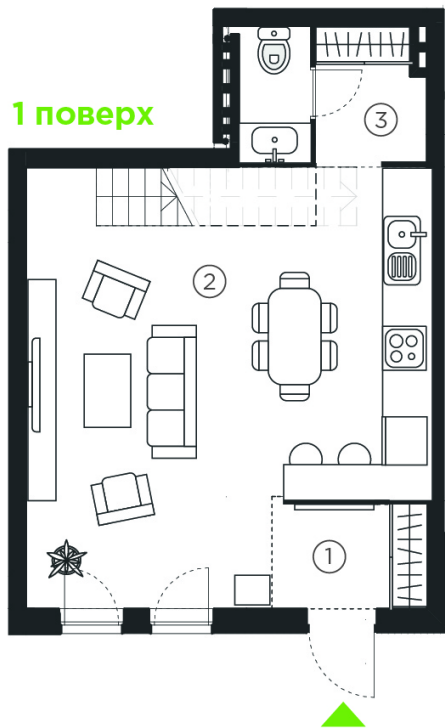

2К1

ДВОПОВЕРХОВИЙ ТАУНХАУС

Загальна площа
87,43 м²

Житлова площа
23,96 м²

1 поверх

Експлікація приміщень:

- 1. Передпокій.....**4,01 м²**
- 2. Кухня-вітальня...**36,09 м²**
- 3. Санвузол**5,84 м²**

2 поверх

- 4. Хол.....**8,82 м²**
- 5. Ванна кімната **5,92 м²**
- 6. Спальня.....**13,18 м²**
- 7. Спальня.....**10,78 м²**
- 8. Балкон..... **2,91 м²** (2,91*0,5=5,82м²)