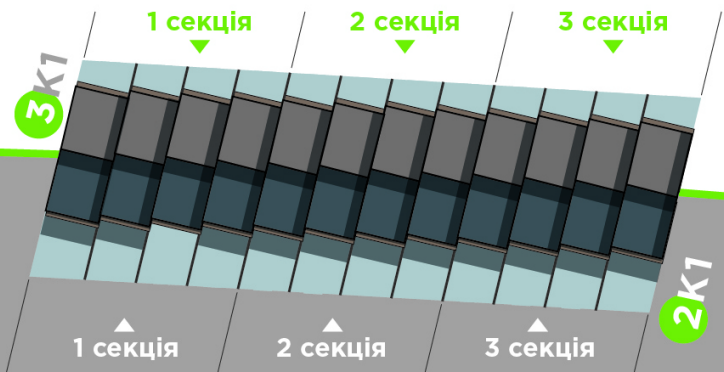

2К1

ДВОПОВЕРХОВИЙ ТАУНХАУС

Загальна площа
87,43 м²

Житлова площа
23,96 м²

1 поверх

Експлікація приміщень:

- 1. Передпокій.....**4,01 м²**
- 2. Кухня-вітальня...**36,09 м²**
- 3. Санвузол**5,84 м²**

2 поверх